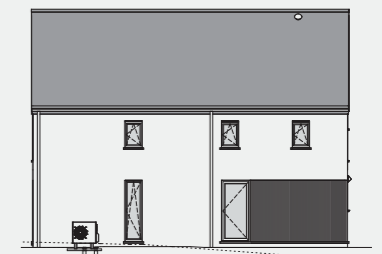

*Video du projet,
prix et
disponibilités*

MOURCOURT

LOT
7

084 22 09 80
maisons@thomas-piron.eu
www.thomas-piron.eu

Rez-de-chaussée

Etage

Coupe

Façade avant

Façade arrière

Pignon gauche

LOT
7

SURFACE HABITABLE: 174 m²
SUPERFICIE TERRAIN: 1 015m²