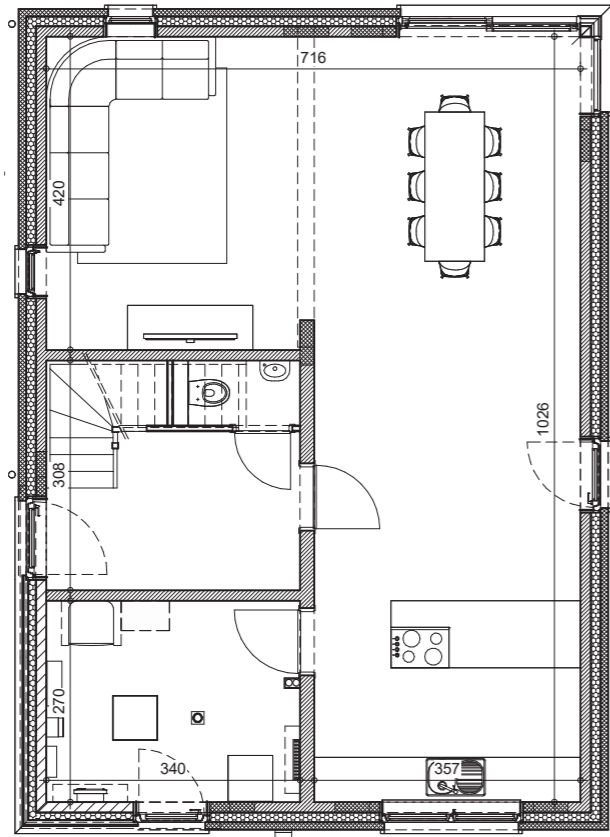

*Video du projet,
prix et
disponibilités*

MOURCOURT

LOT
7

084 22 09 80
maisons@thomas-piron.eu
www.thomas-piron.eu

Rez-de-chaussée

Etage

Coupe

Façade avant

Façade arrière

Pignon gauche

LOT
7

SURFACE HABITABLE: 174 m²
SUPERFICIE TERRAIN: 1 015m²