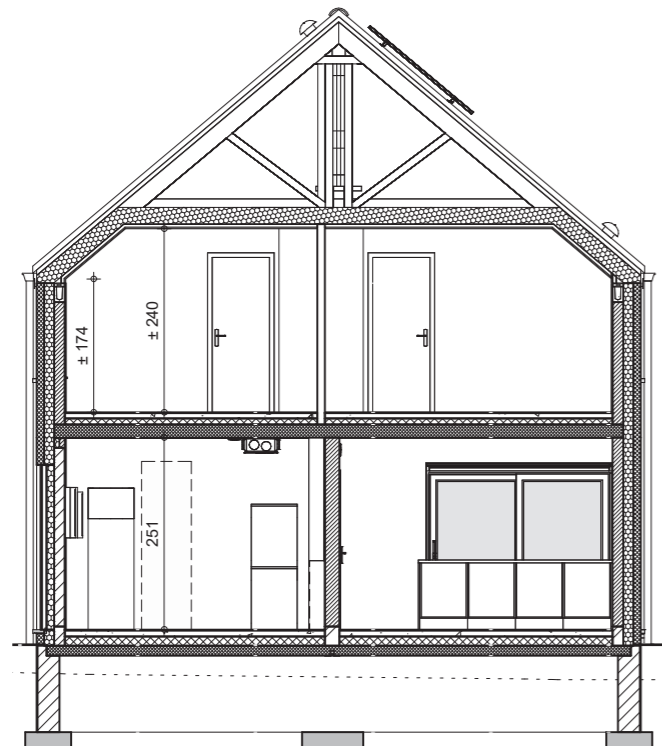

*Video du projet,
prix et
disponibilités*

MOURCOURT

LOT
7

084 22 09 80
maisons@thomas-piron.eu
www.thomas-piron.eu

Rez-de-chaussée

Etage

Coupe

Façade avant

Façade arrière

Pignon gauche

LOT
7

SURFACE HABITABLE: 174 m²
SUPERFICIE TERRAIN: 1 015m²