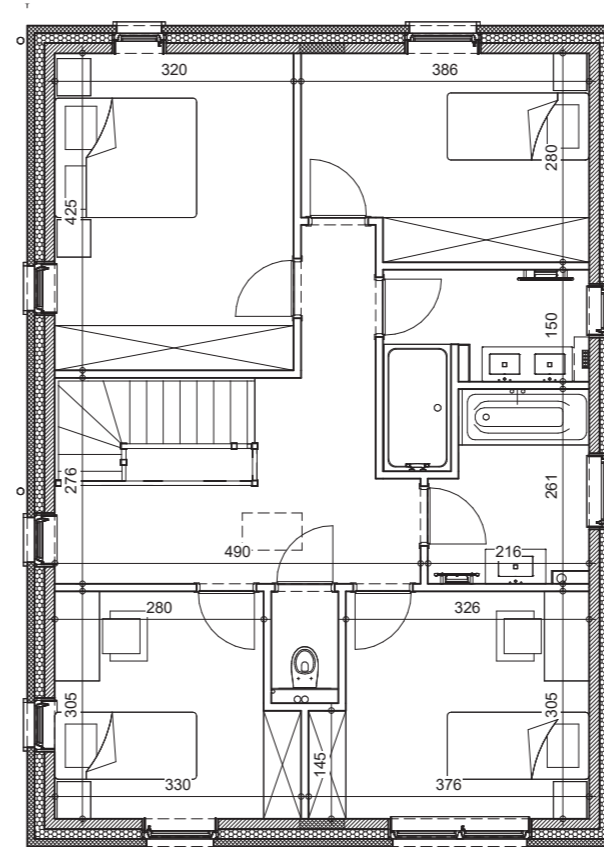

*Video du projet,
prix et
disponibilités*

MOURCOURT

LOT
7

084 22 09 80
maisons@thomas-piron.eu
www.thomas-piron.eu

Rez-de-chaussée

Etage

Coupe

Façade avant

Façade arrière

Pignon gauche

LOT
7

SURFACE HABITABLE: 174 m²
SUPERFICIE TERRAIN: 1 015m²